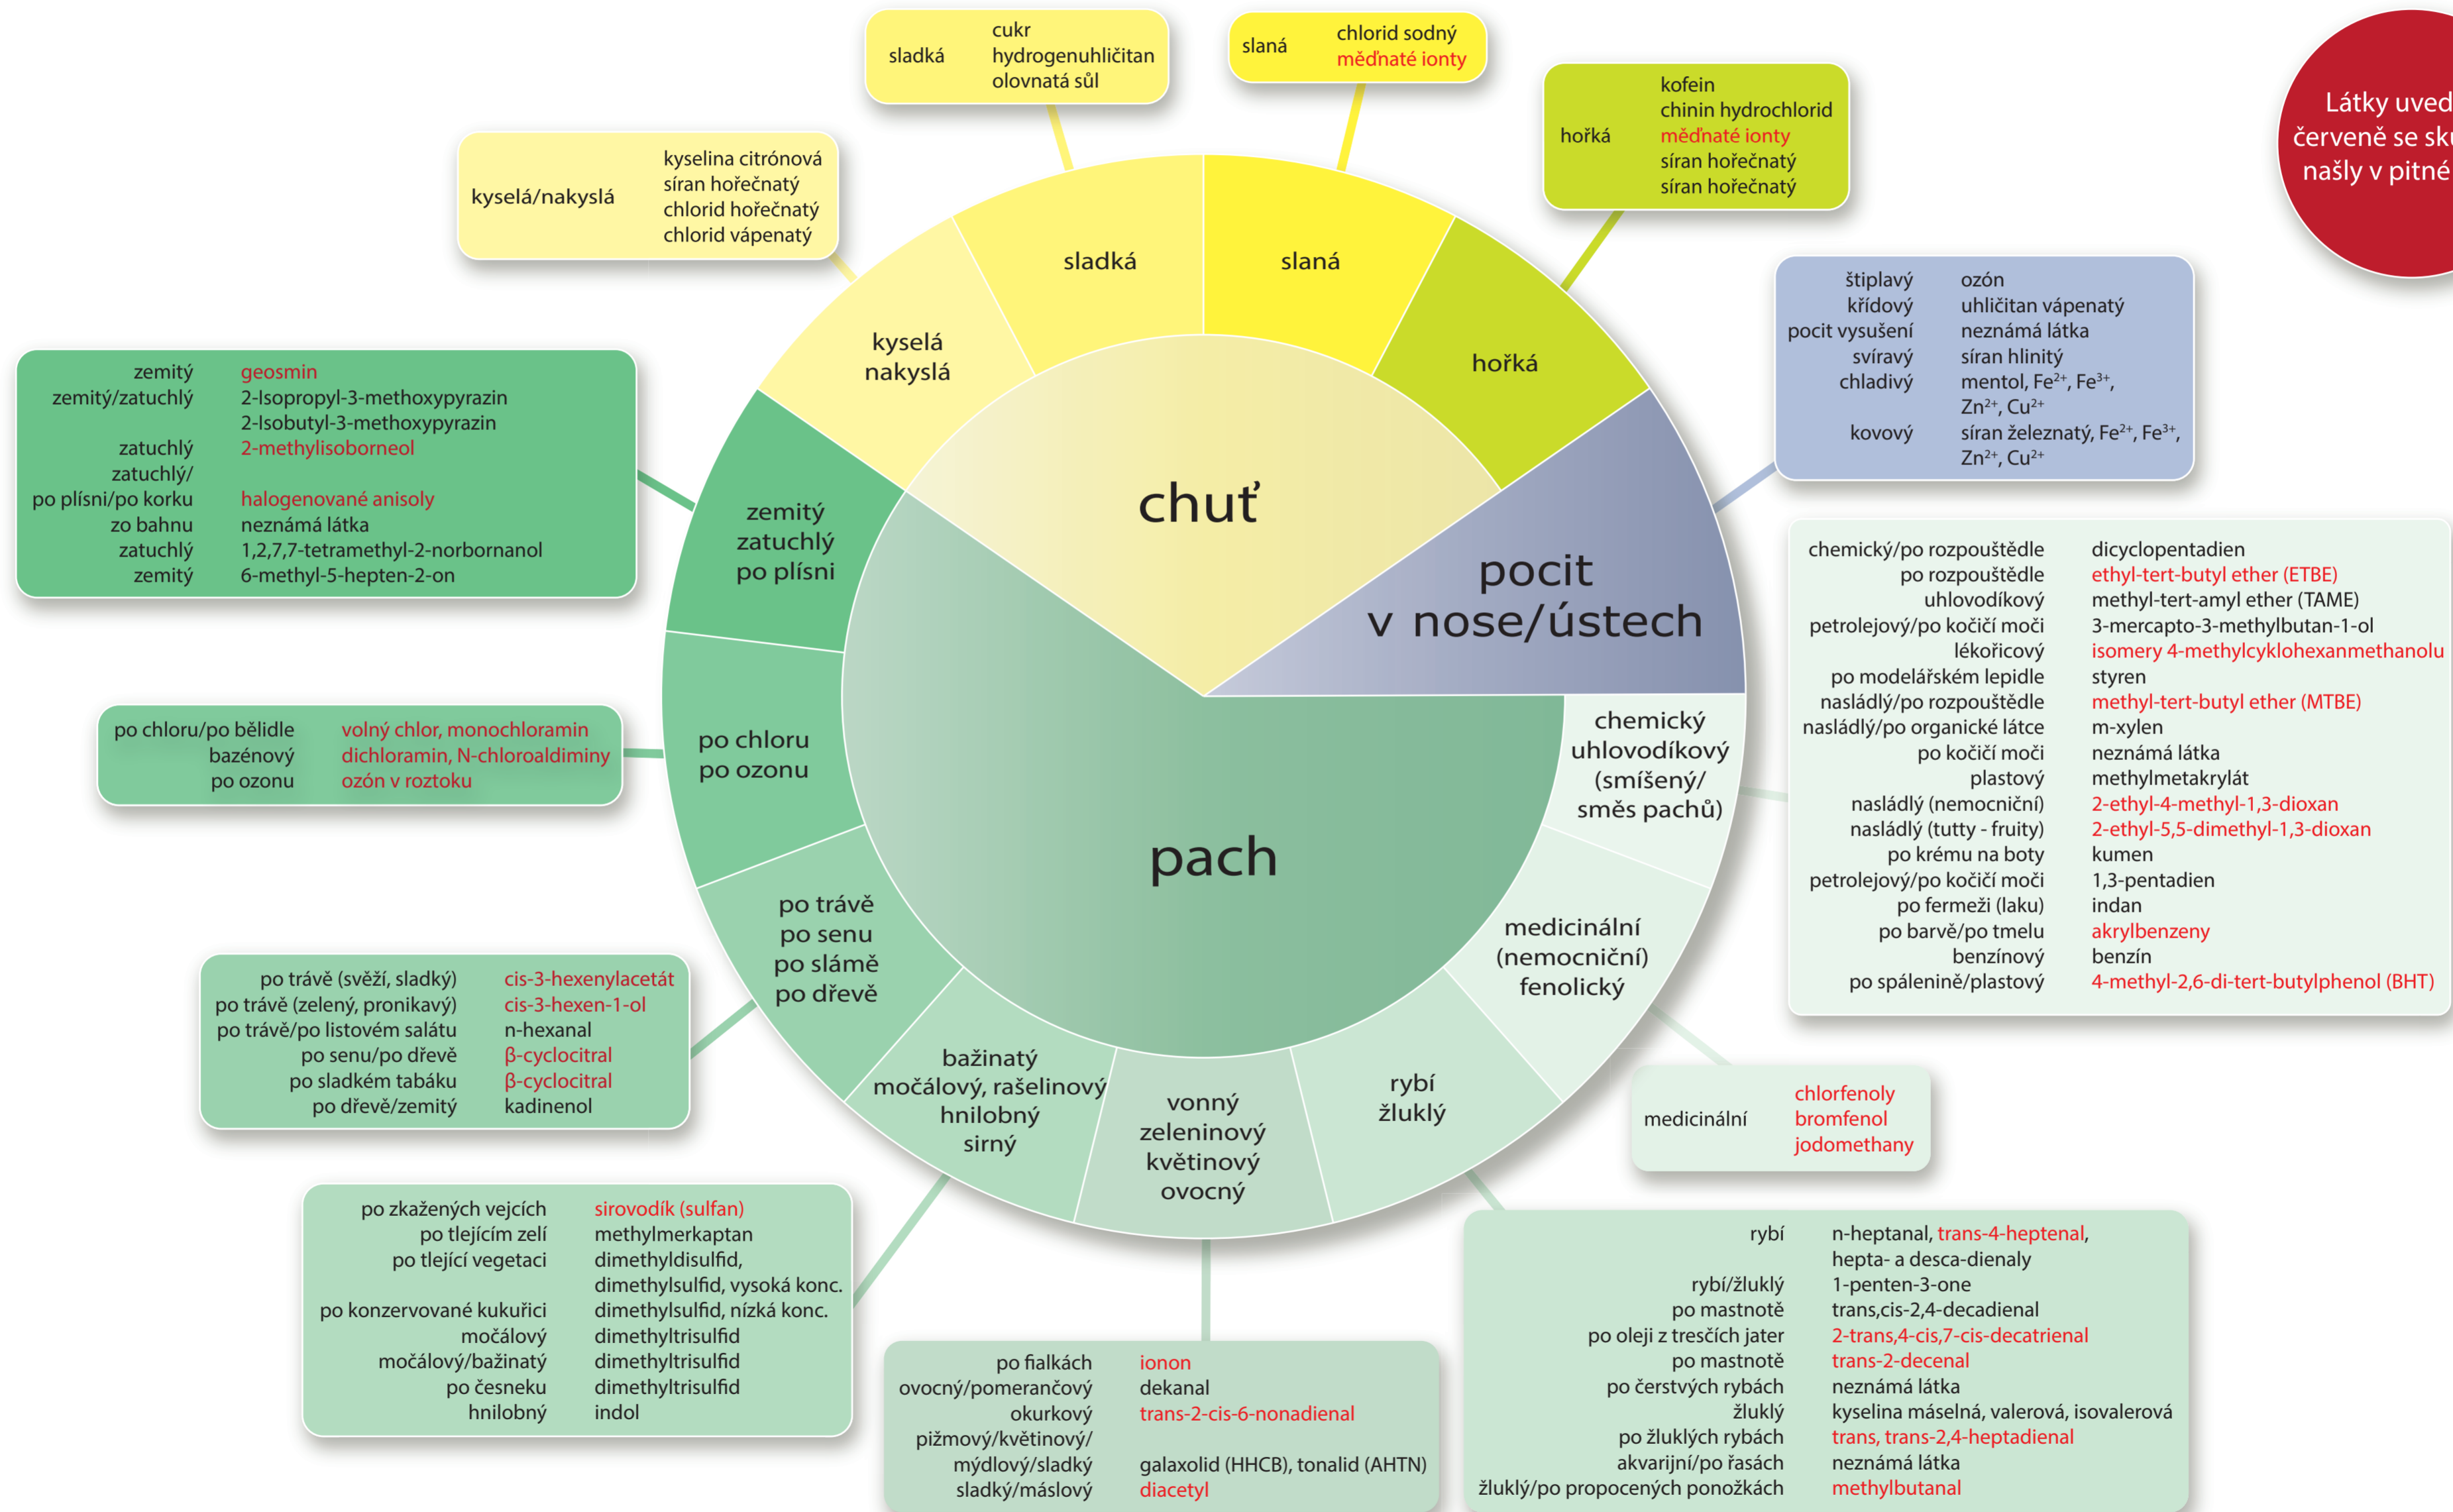

# KOLO CHUTÍ A PACHŮ PITNÉ VODY

VERZE 2016

DRINKING WATER TASTE AND ODOUR WHEEL

Látky uvedené  
červeně se skutečně  
našly v pitné vodě.

Zdroj: Suffet, I.H. (Mel), Braithwaite, S., Zhou, Y. & Bruchet, A. The drinking water taste-and-odour wheel after 30 years. In: *Taste and Odour in Source and Drinking Water: Causes, Controls, and Consequences*, Lin T.F., Watson S., Dietrich A.M. & Suffet I.H.M. (eds.). IWA Publishing, London 2019; 11–62. ISBN 978-17-8-040665-7.  
Český překlad: Státní zdravotní ústav, Praha 2024.  
Překlad do českého jazyka i dalších evropských národních jazyků byl zpracován v rámci projektu COST Action WaterTOP (CA 18225): Taste and odor in early diagnosis of source and drinking water problems.